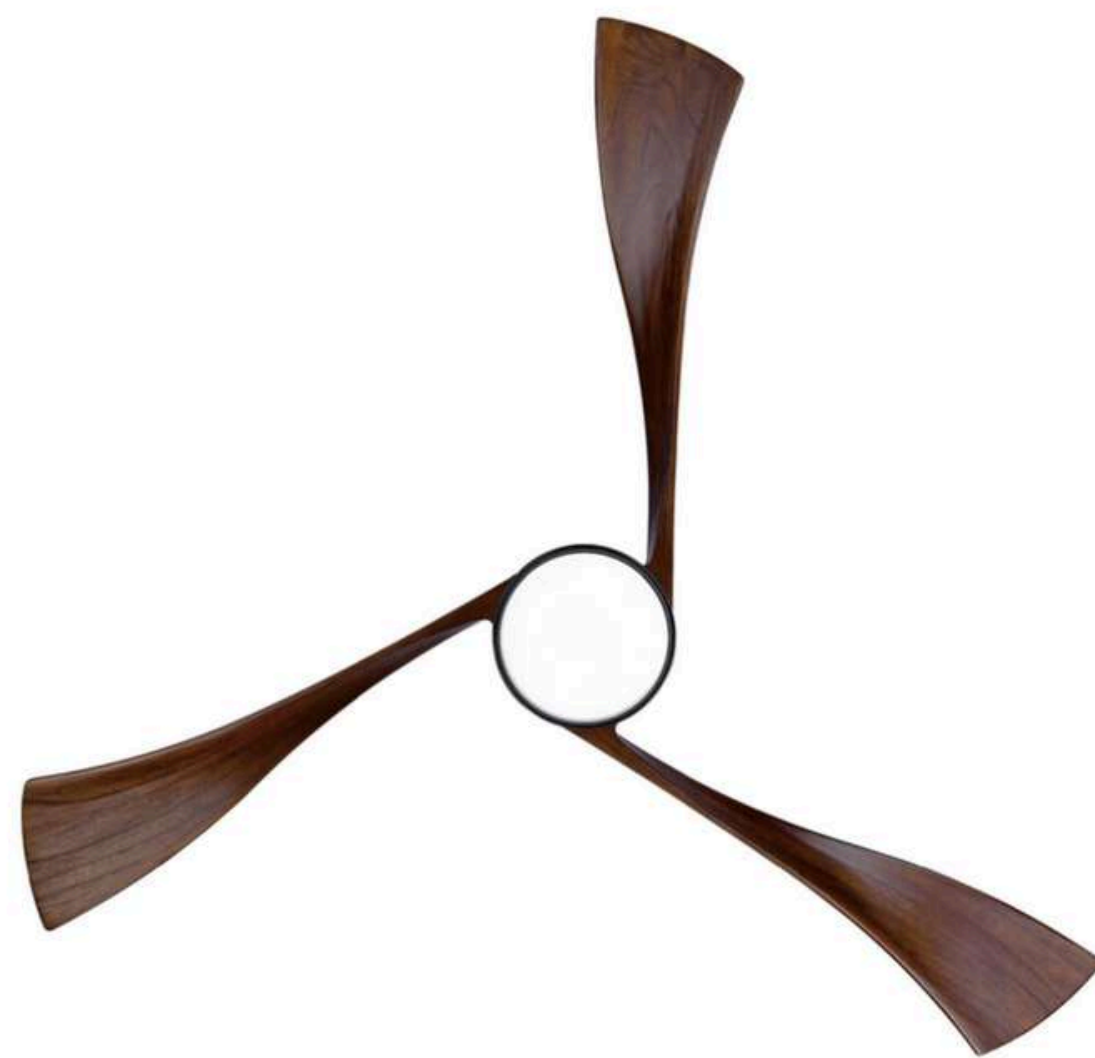

### K9067

FAN SIZE 风扇规格:	MOTOR SPEC 电机规格:	BLADE MATERIAL 叶片材质:	HOUSING MATERIAL 外罩材质:	LIGHT KIT 光源:	FAN SPEED 风扇档位:
52"/1320mm	153 DC电机	3叶 桐木(胡桃木色)	铁+实木	LED18W 三色3000/4500/6000K	六档速 含DC专用遥控

BN / 砂镍

OB / 红古拉丝