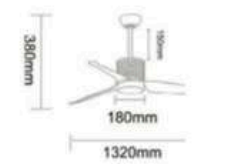

BN/砂镍

**K9010**

FAN SIZE 风扇规格:	MOTOR SPEC 电机规格:	BLADE MATERIAL 叶片材质:	HOUSING MATERIAL 外罩材质:	LIGHT KIT 光源:	FAN SPEED 风扇档位:
52"/1320mm	108 DC电机	3叶ABS扇叶	铁艺制品	LED18W 三色3000/4500/6000K	六档速 含DC专用遥控

**K9057**

FAN SIZE 风扇规格:	MOTOR SPEC 电机规格:	BLADE MATERIAL 叶片材质:	HOUSING MATERIAL 外罩材质:	LIGHT KIT 光源:	FAN SPEED 风扇档位:
20"/500mm	153 DC电机	3叶ABS扇叶	铁+ABS	LED18W 三色3000/4500/6000K	六档速 含DC专用遥控