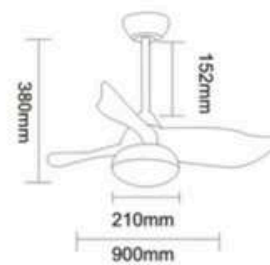

### K9070

FAN SIZE 风扇规格:	MOTOR SPEC 电机规格:	BLADE MATERIAL 叶片材质:
40"/1000mm 48"/1200mm	108 DC电机	防变形进口木叶片
HOUSING MATERIAL 外罩材质:	LIGHT KIT 光源:	FAN SPEED 风扇档位:
进口加厚合板	LED18W 三色3000/4500/6000K	六档速 含DC专用遥控

White / 白色

### K9071

FAN SIZE 风扇规格:	MOTOR SPEC 电机规格:	BLADE MATERIAL 叶片材质:	HOUSING MATERIAL 外罩材质:	LIGHT KIT 光源:	FAN SPEED 风扇档位:
36"/900mm	108 DC电机	3叶ABS扇叶	铁+ABS	LED18W 三色3000/4500/6000K	六档速 含DC专用遥控

White/亮白

OB/红古拉丝