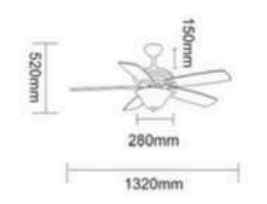

K9005

FAN SIZE 风扇规格:	MOTOR SPEC 电机规格:	BLADE MATERIAL 叶片材质:	HOUSING MATERIAL 外罩材质:	LIGHT KIT 光源:	FAN SPEED 风扇档位:
52"/1320mm	153 DC电机	5叶进口合板	铁+木	E27X3pcsX9W	六档速 含DC专用遥控