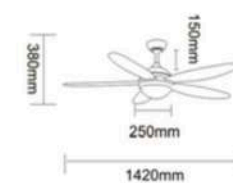

### K9015

FAN SIZE 风扇规格:	MOTOR SPEC 电机规格:	BLADE MATERIAL 叶片材质:
52"/1320mm	153 DC电机	5叶进口合板
HOUSING MATERIAL 外罩材质:	LIGHT KIT 光源:	FAN SPEED 风扇档位:
铁+木	E27x5x9W	六档速 含DC专用遥控

ORB/红铜金

AB/古铜

AB/古铜

### K9003

FAN SIZE 风扇规格:	MOTOR SPEC 电机规格:	BLADE MATERIAL 叶片材质:	HOUSING MATERIAL 外罩材质:	LIGHT KIT 光源:	FAN SPEED 风扇档位:
46"/1160mm 56"/1420mm	153 DC电机	5叶曲木扇叶	铁+曲木	LED24W 三色3000/4500/6000K	六档速 含DC专用遥控