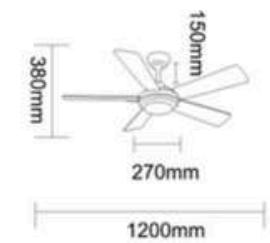

### K9062

FAN SIZE 风扇规格:	MOTOR SPEC 电机规格:	BLADE MATERIAL 叶片材质:	HOUSING MATERIAL 外罩材质:	LIGHT KIT 光源:	FAN SPEED 风扇档位:
40"/1000mm 48"/1200mm	153 DC电机	5叶进口合板	铁+ABS	LED18W 三色3000/4500/6000K	六档速 含DC专用遥控

BN / 砂镍