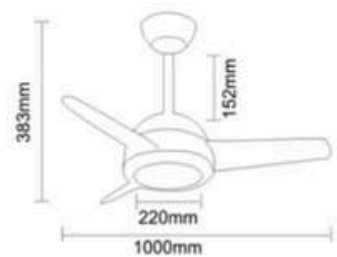

### K9069

FAN SIZE 风扇规格:	MOTOR SPEC 电机规格:	BLADE MATERIAL 叶片材质:	HOUSING MATERIAL 外罩材质:	LIGHT KIT 灯具规格:	FAN SPEED 风扇档位:
40"/1000mm 48"/1200mm	108 DC电机	3叶加厚进口夹板	铁艺制品	LED18W 三色3000/4500/6000K	六档速 含DC专用遥控

OPTIONAL COLOR 可选颜色