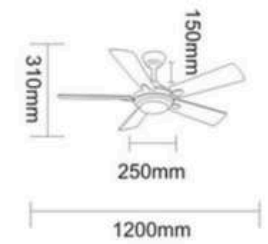

K9018

FAN SIZE 风扇规格:	MOTOR SPEC 电机规格:	BLADE MATERIAL 叶片材质:	HOUSING MATERIAL 外罩材质:	LIGHT KIT 光源:	FAN SPEED 风扇档位:
40"/1000mm 48"/1200mm 60"/1500mm	153 DC电机	5叶进口合板	铁+木	LED18W 三色3000/4500/6000K	六档速 含DC专用遥控