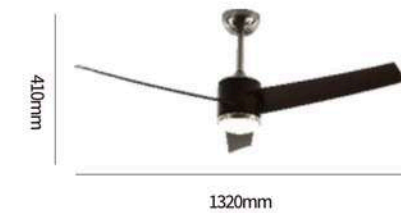

K9007

FAN SIZE 风扇规格	MOTOR SPEC 电机规格	BLADE MATERIAL 叶片材质	HOUSING MATERIAL 外罩材质	LIGHT KIT 光源	FAN SPEED 风扇挡位
52"/1320mm	153 DC 电机	3叶ABS	铁艺制品	LED 18W 3000/4500/6000K	六档速 含专DC用遥控