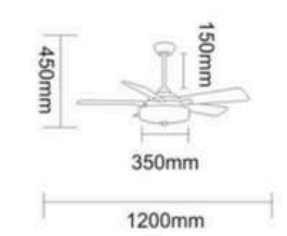

BN / 砂镍

OB / 红古拉丝

FAN SIZE 风扇规格:	MOTOR SPEC 电机规格:	BLADE MATERIAL 叶片材质:	HOUSING MATERIAL 外罩材质:	LIGHT KIT 光源:	FAN SPEED 风扇档位:
40"/1000mm 48"/1200mm 60"/1500mm	153 DC电机	5叶进口合板	铁+木	LED32W 三色3000/4500/6000K	六档速 含DC专用遥控