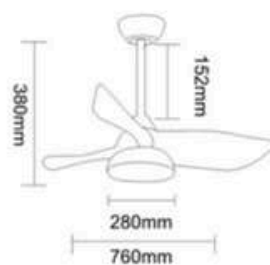

### K9071

FAN SIZE 风扇规格:	MOTOR SPEC 电机规格:	BLADE MATERIAL 叶片材质:	HOUSING MATERIAL 外罩材质:	LIGHT KIT 光源:	FAN SPEED 风扇档位:
36"/900mm	108 DC电机	3叶ABS扇叶	铁+ABS	LED18W 三色3000/4500/6000K	六档速 含DC专用遥控

White/亮白

OB/红古拉丝

### K9072

FAN SIZE 风扇规格:	MOTOR SPEC 电机规格:	BLADE MATERIAL 叶片材质:	HOUSING MATERIAL 外罩材质:	LIGHT KIT 光源:	FAN SPEED 风扇档位:
30"/760mm 40"/1000mm	153 DC电机	3叶ABS扇叶	铁+ABS	LED24W 三色3000/4500/6000K	六档速 含DC专用遥控

White/亮白