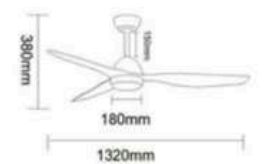

K9010

FAN SIZE 风扇规格:	MOTOR SPEC 电机规格:	BLADE MATERIAL 叶片材质:	HOUSING MATERIAL 外罩材质:	LIGHT KIT 光源:	FAN SPEED 风扇档位:
52"/1320mm	108 DC电机	3叶ABS扇叶	铁艺制品	LED18W 三色3000/4500/6000K	六档速 含DC专用遥控