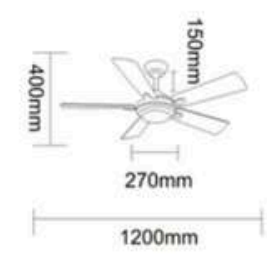

K9061

FAN SIZE 风扇规格:	MOTOR SPEC 电机规格:	BLADE MATERIAL 叶片材质:
40"/1000mm 48"/1200mm 60"/1500mm	153 DC电机	5叶进口合板
HOUSING MATERIAL 外罩材质:	LIGHT KIT 光源:	FAN SPEED 风扇档位:
铁+木	LED18W 三色3000/4500/6000K	六档速 含DC专用遥控