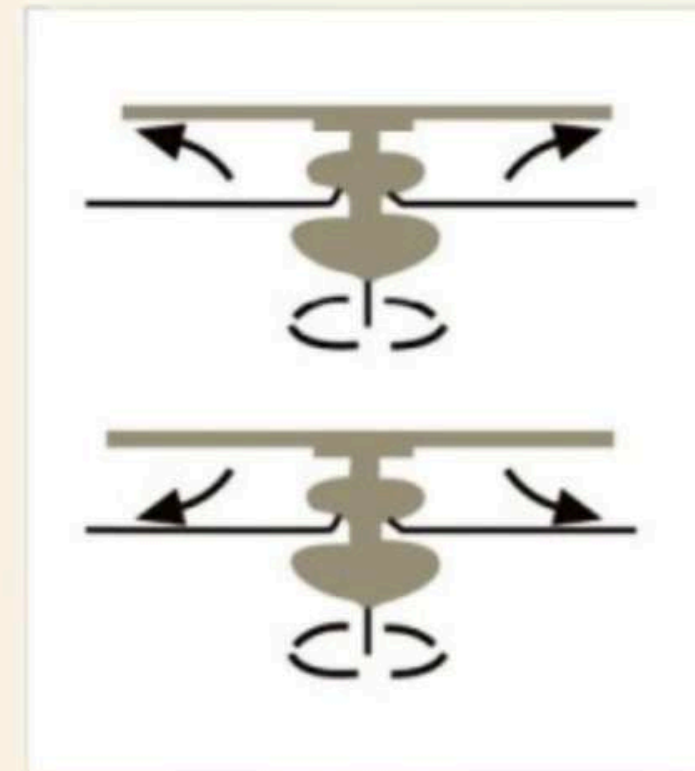

SUITABLE FOR ALL SEASON

In **winter**, warm indoor air rises, so you can adjust the ceiling fan blades to reverse clockwise to create convection between warm and cold air. This will make your room more comfortable without increasing the temperature of the heating or air conditioning, and can save about 10% on heating electricity bills.

When **summer** arrives, the blades can be adjusted to rotate clockwise or used in conjunction with air conditioner to utilize the natural wind effect generated by air convection, thereby enhancing the efficiency of indoor cold air convection. This can save up to 35-40% on air conditioning costs and also help prevent air conditioning syndrome.

In **spring and autumn**, if the temperature is moderate and slightly humid, you can set it to rotate clockwise (counter- clockwise) to create a downward airflow, which will purify and filter the air making it refreshing