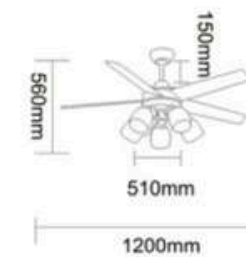

K9065

FAN SIZE 风扇规格:	MOTOR SPEC 电机规格:	BLADE MATERIAL 叶片材质:	HOUSING MATERIAL 外罩材质:	LIGHT KIT 光源:	FAN SPEED 风扇档位:
40"/1000mm 48"/1200mm	153 DC电机	5叶进口合板	铁+木	E27X5X9W	六档速 含DC专用遥控

BN / 砂镍