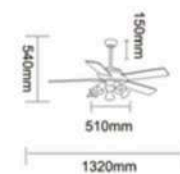

K9015

FAN SIZE 风扇规格:	MOTOR SPEC 电机规格:	BLADE MATERIAL 叶片材质:
52"/1320mm	153 DC电机	5叶进口合板
HOUSING MATERIAL 外罩材质:	LIGHT KIT 光源:	FAN SPEED 风扇档位:
铁+木	E27x5x9W	六档速 含DC专用遥控

ORB/红铜金