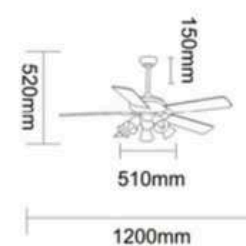

### K9008

FAN SIZE 风扇规格:	MOTOR SPEC 电机规格:	BLADE MATERIAL 叶片材质:	HOUSING MATERIAL 外罩材质:	FAN SPEED 风扇档位:
52"/1320mm	153 DC电机	5叶ABS扇叶	铁+ABS	六档速 含DC专用遥控

### K9005

FAN SIZE 风扇规格:	MOTOR SPEC 电机规格:	BLADE MATERIAL 叶片材质:	HOUSING MATERIAL 外罩材质:	LIGHT KIT 光源:	FAN SPEED 风扇档位:
52"/1320mm	153 DC电机	5叶进口合板	铁+木	E27X3pcsX9W	六档速 含DC专用遥控

### K9021

FAN SIZE 风扇规格:	MOTOR SPEC 电机规格:	BLADE MATERIAL 叶片材质:	HOUSING MATERIAL 外罩材质:	LIGHT KIT 光源:	FAN SPEED 风扇档位:
40"/1000mm 48"/1200mm 60"/1500mm	153 DC电机	5叶进口合板	铁+木	E27x5x9w	六档速 含DC专用遥控

BN / 砂镍

OB / 红古拉丝