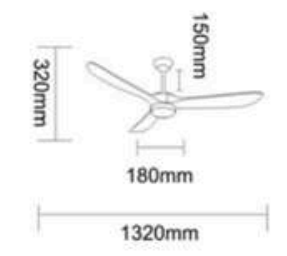

### K9063

FAN SIZE 风扇规格:	MOTOR SPEC 电机规格:	BLADE MATERIAL 叶片材质:	HOUSING MATERIAL 外罩材质:	LIGHT KIT 光源:	FAN SPEED 风扇档位:
40"/1000mm 48"/1200mm	153 DC电机	5叶进口合板	铁+木	E27X5X9W	六档速 含DC专用遥控

BN / 砂镍

OB / 红古拉丝

### K9065

FAN SIZE 风扇规格:	MOTOR SPEC 电机规格:	BLADE MATERIAL 叶片材质:	HOUSING MATERIAL 外罩材质:	LIGHT KIT 光源:	FAN SPEED 风扇档位:
40"/1000mm 48"/1200mm	153 DC电机	5叶进口合板	铁+木	E27X5X9W	六档速 含DC专用遥控

BN / 砂镍

OB / 红古拉丝

### K9006

FAN SIZE 风扇规格:	MOTOR SPEC 电机规格:	BLADE MATERIAL 叶片材质:	HOUSING MATERIAL 外罩材质:	LIGHT KIT 光源:	FAN SPEED 风扇档位:
42"/1060mm 52"/1320mm 60"/1500mm	153 DC电机	3叶 桐木	铁+实木	LED18W 三色3000/4500/6000K	六档速 含DC专用遥控