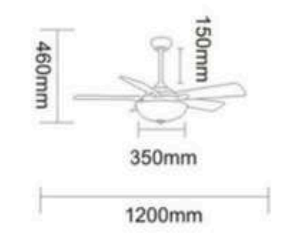

### K9019

FAN SIZE 风扇规格:	MOTOR SPEC 电机规格:	BLADE MATERIAL 叶片材质:
40"/1000mm 48"/1200mm 60"/1500mm	153 DC电机	5叶进口合板
HOUSING MATERIAL 外罩材质:	LIGHT KIT 光源:	FAN SPEED 风扇档位:
铁+木	LED32W 三色3000/4500/6000K	六档速 含DC专用遥控