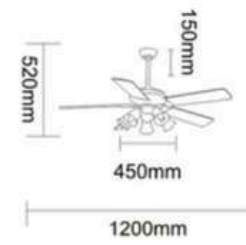

### K9005

FAN SIZE 风扇规格:	MOTOR SPEC 电机规格:	BLADE MATERIAL 叶片材质:	HOUSING MATERIAL 外罩材质:	LIGHT KIT 光源:	FAN SPEED 风扇档位:
52"/1320mm	153 DC电机	5叶进口合板	铁+木	E27X3pcsX9W	六档速 含DC专用遥控

### K9021

FAN SIZE 风扇规格:	MOTOR SPEC 电机规格:	BLADE MATERIAL 叶片材质:	HOUSING MATERIAL 外罩材质:	LIGHT KIT 光源:	FAN SPEED 风扇档位:
40"/1000mm 48"/1200mm 60"/1500mm	153 DC电机	5叶进口合板	铁+木	E27x5x9w	六档速 含DC专用遥控

BN / 砂镍

OB / 红古拉丝

### K9022

FAN SIZE 风扇规格:	MOTOR SPEC 电机规格:	BLADE MATERIAL 叶片材质:	HOUSING MATERIAL 外罩材质:	LIGHT KIT 光源:	FAN SPEED 风扇档位:
40"/1000mm 48"/1200mm 60"/1500mm	153 DC电机	5叶进口合板	铁+木	E27x5x9w	六档速 含DC专用遥控

BN / 砂镍

OB / 红古拉丝