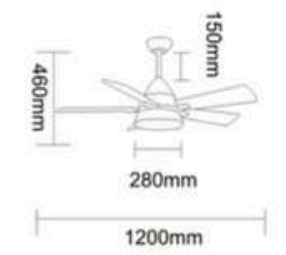

K9023

FAN SIZE 风扇规格:	MOTOR SPEC 电机规格:	BLADE MATERIAL 叶片材质:
40"/1000mm 48"/1200mm 60"/1500mm	153 DC电机	5叶进口合板
HOUSING MATERIAL 外罩材质:	LIGHT KIT 光源:	FAN SPEED 风扇档位:
铁+木	LED24W 三色3000/4500/6000K	六档速 含DC专用遥控