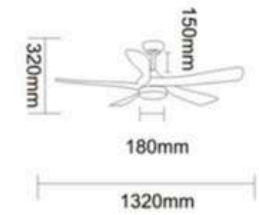

### K9067

FAN SIZE 风扇规格:	MOTOR SPEC 电机规格:	BLADE MATERIAL 叶片材质:	HOUSING MATERIAL 外罩材质:	LIGHT KIT 光源:	FAN SPEED 风扇档位:
52"/1320mm	153 DC电机	3叶 桐木(胡桃木色)	铁+实木	LED18W 三色3000/4500/6000K	六档速 含DC专用遥控

BN / 砂镍

OB / 红古拉丝

OB / 红古拉丝

BN / 砂镍

K9002

FAN SIZE 风扇规格:	MOTOR SPEC 电机规格:	BLADE MATERIAL 叶片材质:	HOUSING MATERIAL 外罩材质:	LIGHT KIT 光源:	FAN SPEED 风扇档位:
52"/1320mm	153 DC电机	5叶 桐木	铁+实木	LED18W 三色3000/4500/6000K	六档速 含DC专用遥控

OB / 红古拉丝+胡桃木色