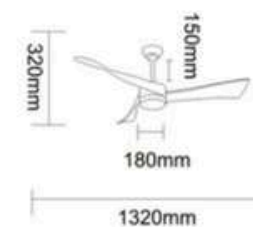

K9067

FAN SIZE 风扇规格:	MOTOR SPEC 电机规格:	BLADE MATERIAL 叶片材质:	HOUSING MATERIAL 外罩材质:	LIGHT KIT 光源:	FAN SPEED 风扇档位:
52"/1320mm	153 DC电机	3叶 桐木(胡桃木色)	铁+实木	LED18W 三色3000/4500/6000K	六档速 含DC专用遥控

BN / 砂镍