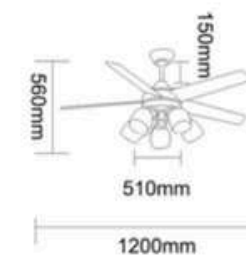

### K9063

FAN SIZE 风扇规格:	MOTOR SPEC 电机规格:	BLADE MATERIAL 叶片材质:	HOUSING MATERIAL 外罩材质:	LIGHT KIT 光源:	FAN SPEED 风扇档位:
40"/1000mm 48"/1200mm	153 DC电机	5叶进口合板	铁+木	E27X5X9W	六档速 含DC专用遥控

BN / 砂镍

OB / 红古拉丝