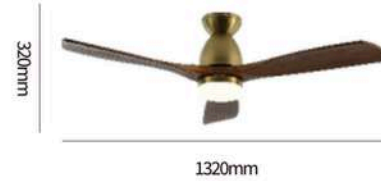

K9089

FAN SIZE 风扇规格	MOTOR SPEC 电机规格	BLADE MATERIAL 叶片材质	HOUSING MATERIAL 外罩材质	LIGHT KIT 光源	FAN SPEED 风扇挡位
52"/1320mm	153 DC 电机	3叶实木	铁+实木	LED 18W 3000/4500/6000K	六档速 含专DC用遥控