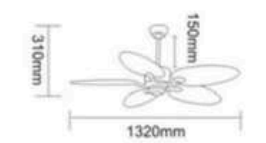

K9008

FAN SIZE 风扇规格:	MOTOR SPEC 电机规格:	BLADE MATERIAL 叶片材质:	HOUSING MATERIAL 外罩材质:	FAN SPEED 风扇档位:
52"/1320mm	153 DC电机	5叶ABS扇叶	铁+ABS	六档速 含DC专用遥控